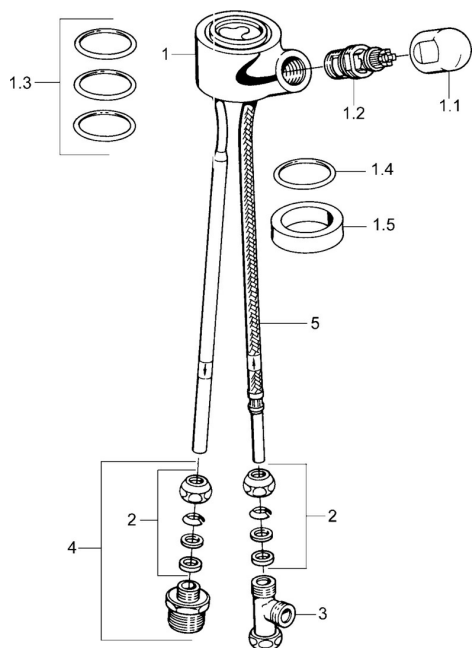

EAN: 4015474674677
static.hansa.com/0987010182

Náhradní díly

SP09870101

	Název	Kód
1.1	Ovládací páka Chrom	59910370
1.2	Vršek, G1/2	59905114
1.3	O-kroužek, d 45x2.5	59911151
1.4	O-kroužek, d 38x3.5	59910236
2	Šroubení Ukončeno	59910377
3	T-connector Ukončeno	59910798
4	Connector nipple, G3/4xG3/8 Ukončeno	59910940
5	Hadice Ukončeno	59910939