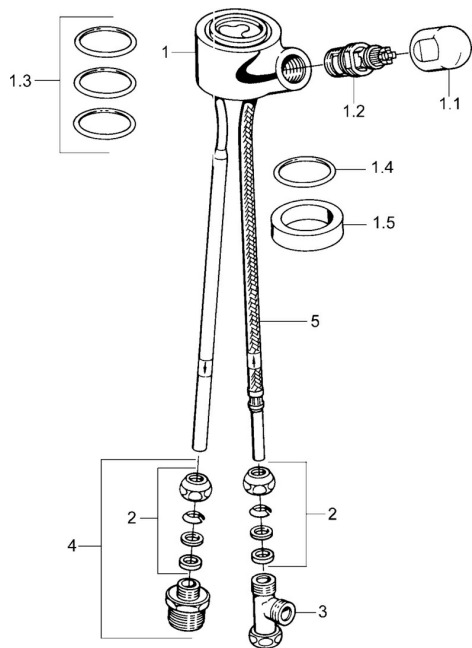

EAN: 4015474674660
static.hansa.com/09870101

Náhradné diely

SP09870101

	Názov	Kód
1.1	Rukoväť Chróm	59910370
1.2	Sedlo, G1/2	59905114
1.3	O-krúžok, d 45x2.5	59911151
1.4	O-krúžok, d 38x3.5	59910236
2	Vsuvka Ukončené	59910377
3	Ukončené	59910798
4	Connector nipple, G3/4xG3/8 Ukončené	59910940
5	Pripájacie hadičky Ukončené	59910939