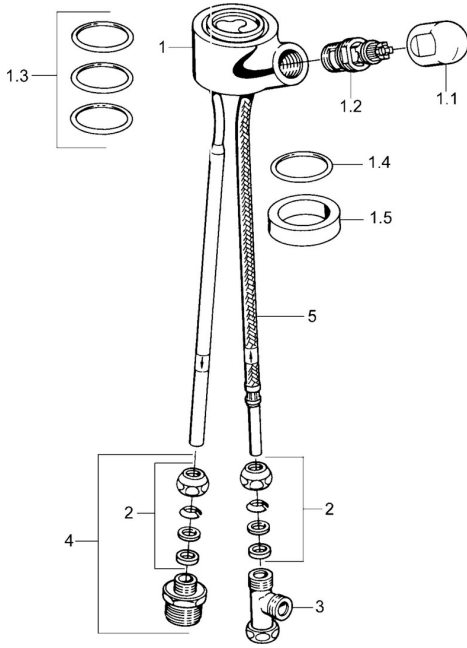

EAN: 4015474674660
static.hansa.com/09870101

Reserveonderdelen

SP09870101

	Naam	Code
1.1	Hendel Chrom	59910370
1.2	Binnenwerk, G1/2	59905114
1.3	O-ring, d 45x2.5	59911151
1.4	O-ring, d 38x3.5	59910236
2	Nippel Stopgezet	59910377
3	Stopgezet	59910798
4	Connector nipple, G3/4xG3/8 Stopgezet	59910940
5	Slangen Stopgezet	59910939