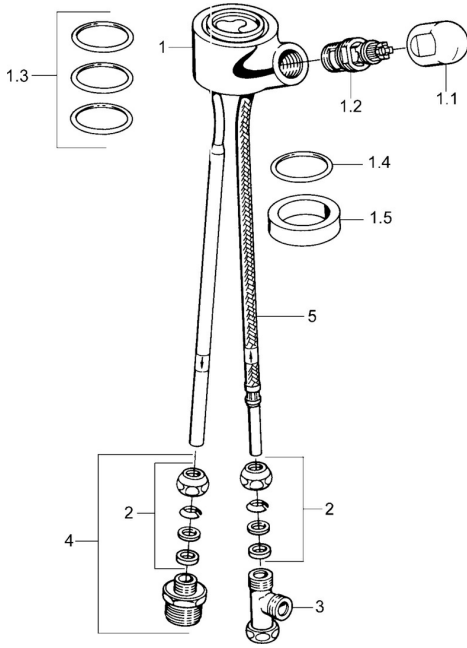

EAN: 4015474674660
static.hansa.com/09870101

Ersatzteile

SP09870101

	Name	Art.-Nr.
1.1	Griff Chrom	59910370
1.2	Oberteil, G1/2	59905114
1.3	O-Ring, d 45x2,5	59911151
1.4	O-Ring, d 38x3,5	59910236
2	Anschlussnippel Ausgelaufen	59910377
3	T-Stück Ausgelaufen	59910798
4	Verbindungs-nippel, G3/4xG3/8 Ausgelaufen	59910940
5	Schlauch Ausgelaufen	59910939