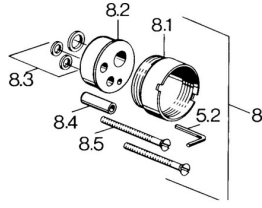

EAN: 4015474662445
static.hansa.com/09849101

Reserveonderdelen

SP09849101

	Naam	Code
1	Hendel, (-2007) Chroom Stopgezet	59909881
1.2	Joint klassiek uitloop	59904778
1.3	Plug, hot/cold	59906705
2	Kap Chroom	59911172
5	Omsteller Chroom	59910900
5.1	Push button Chroom	59904828
5.3	Dichting	59904791
7.1	Schroef, M5x65 Chroom	59904847
7.4	Kapmet begrenzer keuken	59904846