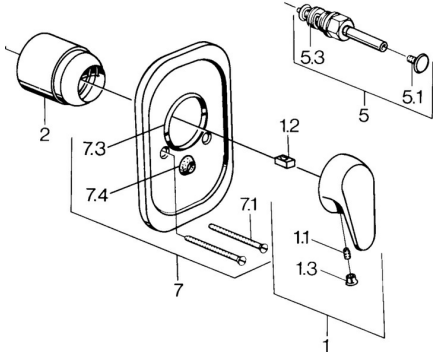

EAN: 4015474662445
static.hansa.com/09849101

Reserveonderdelen

SP09849101

	Naam	Code
1	Hendel, (-2007) Chroom Stopgezet	59909881
1.2	Joint klassiek uitloop	59904778
1.3	Plug, hot/cold	59906705
2	Kap Chroom	59911172
5	Omsteller Chroom	59910900
5.1	Push button Chroom	59904828
5.3	Dichting	59904791
7.1	Schroef, M5x65 Chroom	59904847
7.4	Kapmet begrenzer keuken	59904846