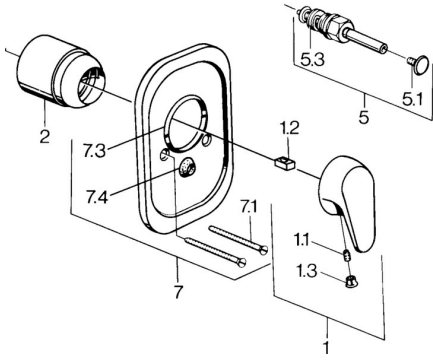

EAN: 4015474662445
static.hansa.com/09849101

Ersatzteile

SP09849101

	Name	Art.-Nr.
1	Hebel, (-2007) Chrom Ausgelaufen	59909881
1.2	Kunststoffadapter	59904778
1.3	Blindstopfen, hot/cold	59906705
2	Abdeckkappe Chrom	59911172
5	Umsteller, automatisch Chrom	59910900
5.1	Druckknopf Chrom	59904828
5.3	Dichtungskit	59904791
7.1	Schraube, M5x65 Chrom	59904847
7.4	Führungsstück	59904846