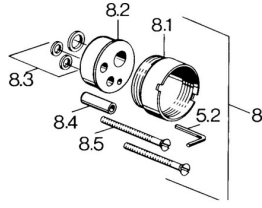

EAN: 4015474662445
static.hansa.com/09849101

Ersatzteile

SP09849101

	Name	Art.-Nr.
1	Hebel, (-2007) Chrom Ausgelaufen	59909881
1.2	Kunststoffadapter	59904778
1.3	Blindstopfen, hot/cold	59906705
2	Abdeckkappe Chrom	59911172
5	Umsteller, automatisch Chrom	59910900
5.1	Druckknopf Chrom	59904828
5.3	Dichtungskit	59904791
7.1	Schraube, M5x65 Chrom	59904847
7.4	Führungsstück	59904846