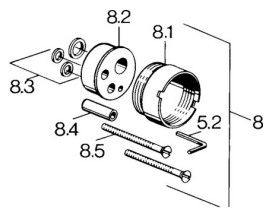

EAN: 4015474662445
static.hansa.com/09849101

Náhradní díly

SP09849101

	Název	Kód
1	Páka, (-2007) Chrom Ukončeno	59909881
1.2	Kluzné pouzdro (osazené)	59904778
1.3	Plug, hot/cold	59906705
2	Krytka Chrom	59911172
5	Přepínač Chrom	59910900
5.1	Tlačítko Chrom	59904828
5.3	Těsnící sada	59904791
7.1	Šroub, M5x65 Chrom	59904847
7.4	Krytka Eko dřez	59904846