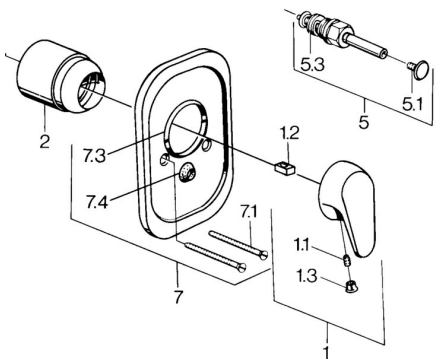

EAN: 4015474662445
static.hansa.com/09849101

Náhradní díly

SP09849101

	Název	Kód
1	Páka, (-2007) Chrom Ukončeno	59909881
1.2	Kluzné pouzdro (osazené)	59904778
1.3	Plug, hot/cold	59906705
2	Krytka Chrom	59911172
5	Přepínač Chrom	59910900
5.1	Tlačítko Chrom	59904828
5.3	Těsnící sada	59904791
7.1	Šroub, M5x65 Chrom	59904847
7.4	Krytka Eko dřez	59904846