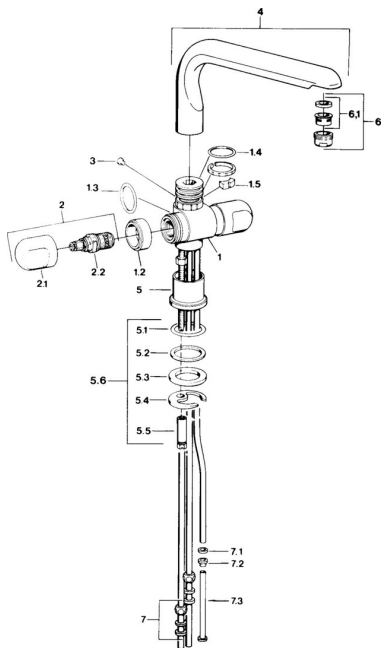

## Náhradné diely

### SP09781105

	Názov	Kód
1.2	Dekoratívne krúžok Chróm <b>Ukončené</b>	59910797
1.4	O-krúžok, 32x2,5 <b>Ukončené</b>	59910233
1.5	Obmedzovač <b>Ukončené</b>	59910534
2.1	Rukoväť Chróm <b>Ukončené</b>	59910211
2.1	Rukoväť regulátora teploty Chróm <b>Ukončené</b>	59910210
2.2	Sedlo, G1/2	59905114
3	Upevňovacia skrutka, M4 <b>Ukončené</b>	59910234
5.1	O-krúžok, d 38x3,5	59910236
5.2	Tesnenie, 48x33,5x2	59902283
5.3	Trečí krúžok	59904893
5.4		59904765
5.5	Skrutka, M8x1, SW13	59904766
5.6	Upevňovací set	59910749
6	Aerator, M24x1 A, low pressure Chróm	59902692
6	Aerator, M24x1 Biela	59905527
6.1	Aerator, M22/24, ND	59901553
7	Montáž matice	59904969
7.1	Tesnenie sada, 14,9x8,5x1	59902352
7.2	Tesnenie sada, 10x8	59902272
7.3	Pripájacie hadičky	59902151