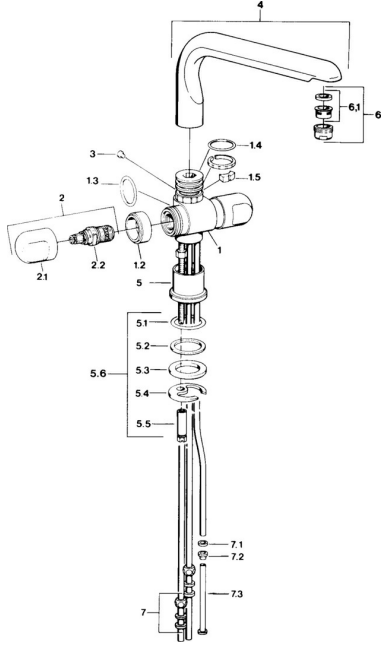

## Reserveonderdelen

### SP09781105

	Naam	Code
1.2	Decoratieve ring Chroom <span>Stopgezet</span>	59910797
1.4	O-ring, 32x2.5 <span>Stopgezet</span>	59910233
1.5	Temperatuurbegrenzer <span>Stopgezet</span>	59910534
2.1	Hendel Chroom <span>Stopgezet</span>	59910211
2.1	Temperatuur hendel Chroom <span>Stopgezet</span>	59910210
2.2	Binnenwerk, G1/2	59905114
3	Bevestigingsbout, M4 <span>Stopgezet</span>	59910234
5.1	O-ring, d 38x3.5	59910236
5.2	Dichting, 48x33.5x2	59902283
5.3	Glijring wit	59904893
5.4	Fixing plate	59904765
5.5	Schroef, M8x1, SW13	59904766
5.6	Bevestigingsset	59910749
6	Mousseur, M24x1 A, low pressure Chroom	59902692
6	Mousseur, M24x1 Wit	59905527
6.1	Mousseur, M22/24, ND	59901553
7	Montage moer	59904969
7.1	Dichting, 14.9x8.5x1	59902352
7.2	Dichting, 10x8	59902272
7.3	Slangen	59902151