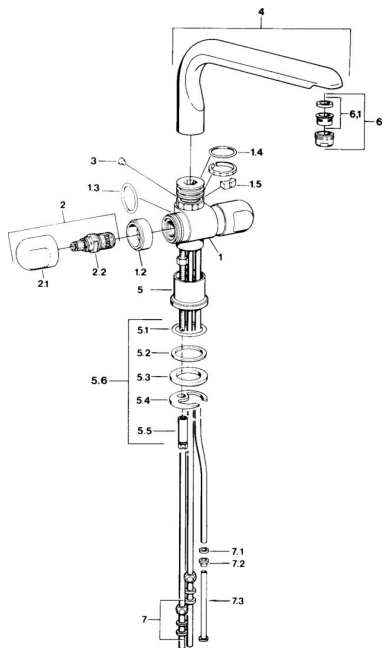

EAN: 4015474605800
static.hansa.com/0978110593

Pièces de rechange

SP09781105

	Nom	Code
1.2	Anneau décoratif Chrome Arrêté	59910797
1.4	Joint, 32x2.5 Arrêté	59910233
1.5	Limiteur Arrêté	59910534
2.1	Levier Chrome Arrêté	59910211
2.1	Croisillon réglage de température Chrome Arrêté	59910210
2.2	Tête, G1/2	59905114
3	Boulon de fixation, M4 Arrêté	59910234
5.1	Joint, d 38x3.5	59910236
5.2	Joint, 48x33.5x2	59902283
5.3	Bague glissante	59904893
5.4	Fixing plate	59904765
5.5	Vis, M8x1, SW13	59904766
5.6	Ensemble de fixation	59910749
6	Aérateur, M24x1 A, low pressure Chrome	59902692
6	Aérateur, M24x1 Blanc	59905527
6.1	Aérateur, M22/24, ND	59901553
7	Écrou du raccord	59904969
7.1	Set de fixation pour bec, 14.9x8.5x1	59902352
7.2	Set de fixation pour bec, 10x8	59902272
7.3	Tuyau	59902151