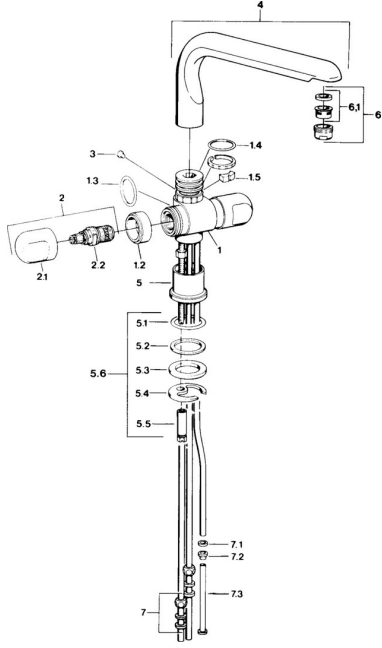

## Ersatzteile

### SP09781105

	Name	Art.-Nr.
1.2	Zierring Chrom <span style="background-color: #cccccc;">Ausgelaufen</span>	59910797
1.4	O-Ring, 32x2.5 <span style="background-color: #cccccc;">Ausgelaufen</span>	59910233
1.5	Begrenzer <span style="background-color: #cccccc;">Ausgelaufen</span>	59910534
2.1	Griff Chrom <span style="background-color: #cccccc;">Ausgelaufen</span>	59910211
2.1	Temperatureinstellgriff Chrom <span style="background-color: #cccccc;">Ausgelaufen</span>	59910210
2.2	Oberteil, G1/2	59905114
3	Befestigungsbolzen, M4 <span style="background-color: #cccccc;">Ausgelaufen</span>	59910234
5.1	O-Ring, d 38x3.5	59910236
5.2	Dichtung, 48x33.5x2	59902283
5.3	Gleitring	59904893
5.4	Befestigungsplatte	59904765
5.5	Schraube, M8x1, SW13	59904766
5.6	Befestigungssatz	59910749
6	Luftsprudler, M24x1 A, low pressure Chrom	59902692
6	Luftsprudler, M24x1 Weiss	59905527
6.1	Luftsprudler, M22/24, ND	59901553
7	Überwurfmutter	59904969
7.1	Dichtungskit, 14.9x8.5x1	59902352
7.2	Dichtungskit, 10x8	59902272
7.3	Schlauch	59902151