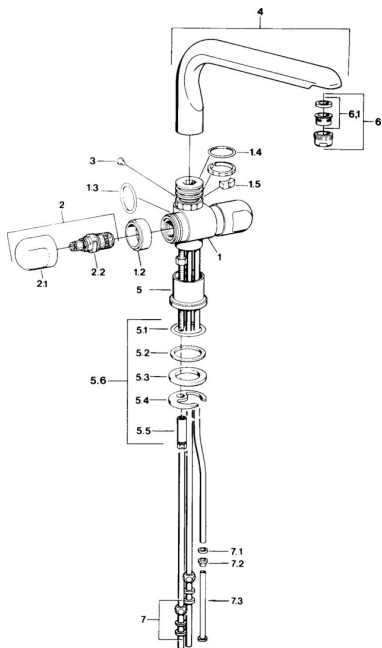

## Náhradní díly

### SP09781105

	Název	Kód
1.2	Dekoratívni kroužek Chrom <b>Ukončeno</b>	59910797
1.4	O-kroužek, 32x2.5 <b>Ukončeno</b>	59910233
1.5	Omezovač <b>Ukončeno</b>	59910534
2.1	Ovládací páka Chrom <b>Ukončeno</b>	59910211
2.1	Ovladač regulátoru teploty Chrom <b>Ukončeno</b>	59910210
2.2	Vršek, G1/2	59905114
3	Upevňovací šroub, M4 <b>Ukončeno</b>	59910234
5.1	O-kroužek, d 38x3.5	59910236
5.2	Těsnění, 48x33.5x2	59902283
5.3	Kroužek	59904893
5.4	Upevňovací deska	59904765
5.5	Šroub, M8x1, SW13	59904766
5.6	Upevňovací set	59910749
6	Aerator, M24x1 A, low pressure Chrom	59902692
6	Aerator, M24x1 Bílá	59905527
6.1	Aerator, M22/24, ND	59901553
7	Montáž matice	59904969
7.1	Těsnící sada, 14.9x8.5x1	59902352
7.2	Těsnící sada, 10x8	59902272
7.3	Hadice	59902151