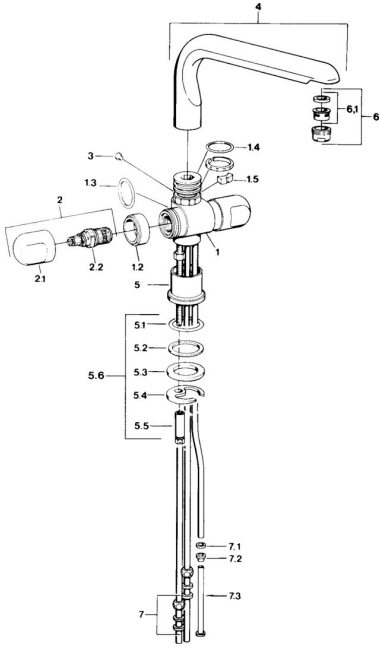

## Náhradné diely

### SP09781105

|     | Názov  | Kód      |
|-----|--|----------|
| 1.2 | Dekoratívne krúžok Chróm <b>Ukončené</b>         | 59910797 |
| 1.4 | O-krúžok, 32x2,5 <b>Ukončené</b>                 | 59910233 |
| 1.5 | Obmedzovač <b>Ukončené</b>                       | 59910534 |
| 2.1 | Rukoväť Chróm <b>Ukončené</b>                    | 59910211 |
| 2.1 | Rukoväť regulátora teploty Chróm <b>Ukončené</b> | 59910210 |
| 2.2 | Sedlo, G1/2                                      | 59905114 |
| 3   | Upevňovacia skrutka, M4 <b>Ukončené</b>          | 59910234 |
| 5.1 | O-krúžok, d 38x3,5                               | 59910236 |
| 5.2 | Tesnenie, 48x33,5x2                              | 59902283 |
| 5.3 | Trečí krúžok                                     | 59904893 |
| 5.4 |  | 59904765 |
| 5.5 | Skrutka, M8x1, SW13                              | 59904766 |
| 5.6 | Upevňovací set                                   | 59910749 |
| 6   | Aerator, M24x1 A, low pressure Chróm             | 59902692 |
| 6   | Aerator, M24x1 Biela                             | 59905527 |
| 6.1 | Aerator, M22/24, ND                              | 59901553 |
| 7   | Montáž matice                                    | 59904969 |
| 7.1 | Tesnenie sada, 14,9x8,5x1                        | 59902352 |
| 7.2 | Tesnenie sada, 10x8                              | 59902272 |
| 7.3 | Pripájacie hadičky                               | 59902151 |