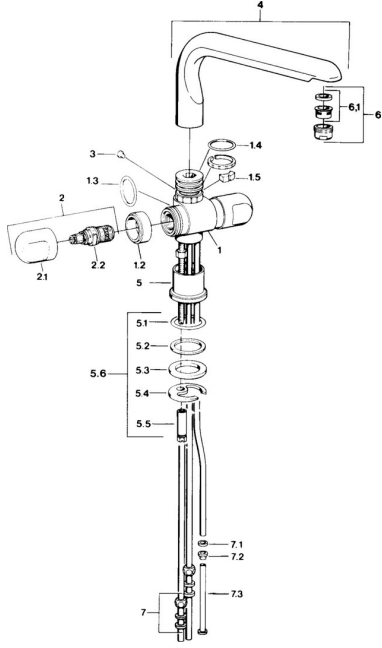

## Reserveonderdelen

### SP09781105

	Naam	Code
1.2	Decoratieve ring Chroom <span>Stopgezet</span>	59910797
1.4	O-ring, 32x2.5 <span>Stopgezet</span>	59910233
1.5	Temperatuurbegrenzer <span>Stopgezet</span>	59910534
2.1	Hendel Chroom <span>Stopgezet</span>	59910211
2.1	Temperatuur hendel Chroom <span>Stopgezet</span>	59910210
2.2	Binnenwerk, G1/2	59905114
3	Bevestigingsbout, M4 <span>Stopgezet</span>	59910234
5.1	O-ring, d 38x3.5	59910236
5.2	Dichting, 48x33.5x2	59902283
5.3	Glijring wit	59904893
5.4	Fixing plate	59904765
5.5	Schroef, M8x1, SW13	59904766
5.6	Bevestigingsset	59910749
6	Mousseur, M24x1 A, low pressure Chroom	59902692
6	Mousseur, M24x1 Wit	59905527
6.1	Mousseur, M22/24, ND	59901553
7	Montage moer	59904969
7.1	Dichting, 14.9x8.5x1	59902352
7.2	Dichting, 10x8	59902272
7.3	Slangen	59902151