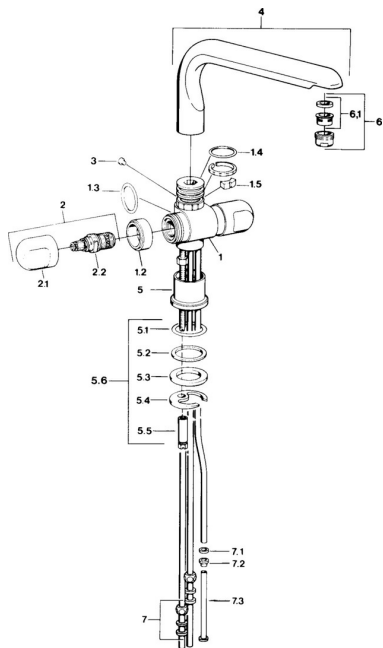

EAN: 4015474606159
static.hansa.com/0978110586

Parti di ricambio

SP09781105

| | Nome | Codice |
|-----|--|----------|
| 1.2 | Anello decorativo Cromo Fuori produzione | 59910797 |
| 1.4 | O-ring, 32x2.5 Fuori produzione | 59910233 |
| 1.5 | Pezzi di bloccaggio Fuori produzione | 59910534 |
| 2.1 | Maniglia Cromo Fuori produzione | 59910211 |
| 2.1 | Maniglia per regolazione della temperatura Cromo Fuori produzione | 59910210 |
| 2.2 | Vitone, G1/2 | 59905114 |
| 3 | Bullone di fissaggio, M4 Fuori produzione | 59910234 |
| 5.1 | O-ring, d 38x3.5 | 59910236 |
| 5.2 | Giunto, 48x33.5x2 | 59902283 |
| 5.3 | Anello glassato | 59904893 |
| 5.4 | Fixing plate | 59904765 |
| 5.5 | Screw, M8x1, SW13 | 59904766 |
| 5.6 | Set di fissaggio | 59910749 |
| 6 | Aeratore, M24x1 A, low pressure Cromo | 59902692 |
| 6 | Aeratore, M24x1 Bianco | 59905527 |
| 6.1 | Aeratore, M22/24, ND | 59901553 |
| 7 | Raccordo dado | 59904969 |
| 7.1 | Kit di guarnizione, 14,9x8.5x1 | 59902352 |
| 7.2 | Kit di guarnizione, 10x8 | 59902272 |
| 7.3 | Tubo flessibile | 59902151 |