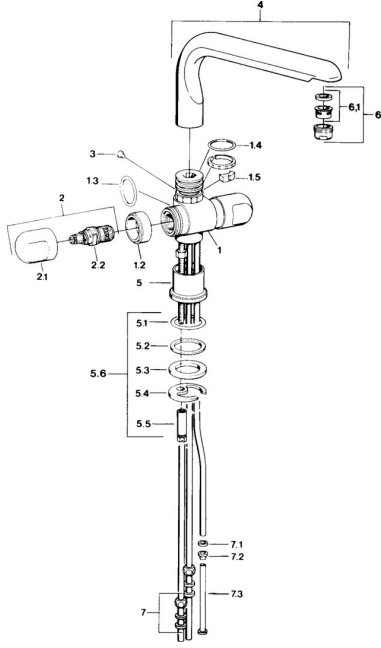

EAN: 4015474606159
static.hansa.com/0978110586

Ersatzteile

SP09781105

	Name	Art.-Nr.
1.2	Zierring Chrom Ausgelaufen	59910797
1.4	O-Ring, 32x2.5 Ausgelaufen	59910233
1.5	Begrenzer Ausgelaufen	59910534
2.1	Griff Chrom Ausgelaufen	59910211
2.1	Temperatureinstellgriff Chrom Ausgelaufen	59910210
2.2	Oberteil, G1/2	59905114
3	Befestigungsbolzen, M4 Ausgelaufen	59910234
5.1	O-Ring, d 38x3.5	59910236
5.2	Dichtung, 48x33.5x2	59902283
5.3	Gleitring	59904893
5.4	Befestigungsplatte	59904765
5.5	Schraube, M8x1, SW13	59904766
5.6	Befestigungssatz	59910749
6	Luftsprudler, M24x1 A, low pressure Chrom	59902692
6	Luftsprudler, M24x1 Weiss	59905527
6.1	Luftsprudler, M22/24, ND	59901553
7	Überwurfmutter	59904969
7.1	Dichtungskit, 14.9x8.5x1	59902352
7.2	Dichtungskit, 10x8	59902272
7.3	Schlauch	59902151