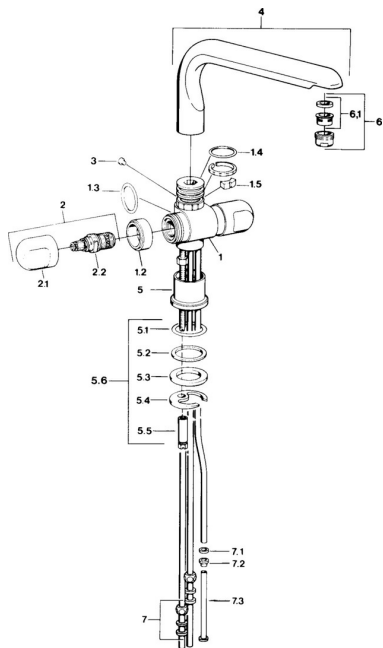

## Náhradní díly

### SP09781105

	Název	Kód
1.2	Dekoratívni kroužek Chrom <b>Ukončeno</b>	59910797
1.4	O-kroužek, 32x2.5 <b>Ukončeno</b>	59910233
1.5	Omezovač <b>Ukončeno</b>	59910534
2.1	Ovládací páka Chrom <b>Ukončeno</b>	59910211
2.1	Ovladač regulátoru teploty Chrom <b>Ukončeno</b>	59910210
2.2	Vršek, G1/2	59905114
3	Upevňovací šroub, M4 <b>Ukončeno</b>	59910234
5.1	O-kroužek, d 38x3.5	59910236
5.2	Těsnění, 48x33.5x2	59902283
5.3	Kroužek	59904893
5.4	Upevňovací deska	59904765
5.5	Šroub, M8x1, SW13	59904766
5.6	Upevňovací set	59910749
6	Aerator, M24x1 A, low pressure Chrom	59902692
6	Aerator, M24x1 Bílá	59905527
6.1	Aerator, M22/24, ND	59901553
7	Montáž matice	59904969
7.1	Těsnící sada, 14.9x8.5x1	59902352
7.2	Těsnící sada, 10x8	59902272
7.3	Hadice	59902151