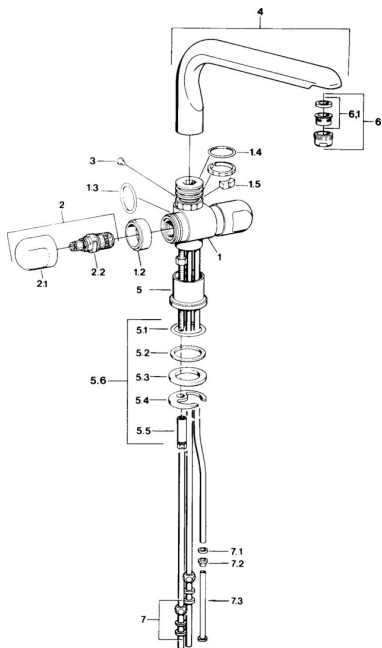

EAN: 4015474643499
static.hansa.com/0978110582

Náhradné diely

SP09781105

	Názov	Kód
1.2	Dekoratívne krúžok Chróm Ukončené	59910797
1.4	O-krúžok, 32x2,5 Ukončené	59910233
1.5	Obmedzovač Ukončené	59910534
2.1	Rukoväť Chróm Ukončené	59910211
2.1	Rukoväť regulátora teploty Chróm Ukončené	59910210
2.2	Sedlo, G1/2	59905114
3	Upevňovacia skrutka, M4 Ukončené	59910234
5.1	O-krúžok, d 38x3,5	59910236
5.2	Tesnenie, 48x33,5x2	59902283
5.3	Trečí krúžok	59904893
5.4		59904765
5.5	Skrutka, M8x1, SW13	59904766
5.6	Upevňovací set	59910749
6	Aerator, M24x1 A, low pressure Chróm	59902692
6	Aerator, M24x1 Biela	59905527
6.1	Aerator, M22/24, ND	59901553
7	Montáž matice	59904969
7.1	Tesnenie sada, 14,9x8,5x1	59902352
7.2	Tesnenie sada, 10x8	59902272
7.3	Pripájacie hadičky	59902151