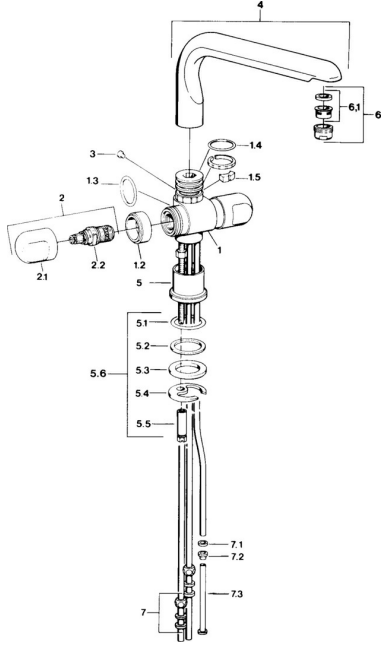

EAN: 4015474643499
static.hansa.com/0978110582

Reserveonderdelen

SP09781105

	Naam	Code
1.2	Decoratieve ring Chroom Stopgezet	59910797
1.4	O-ring, 32x2.5 Stopgezet	59910233
1.5	Temperatuurbegrenzer Stopgezet	59910534
2.1	Hendel Chroom Stopgezet	59910211
2.1	Temperatuur hendel Chroom Stopgezet	59910210
2.2	Binnenwerk, G1/2	59905114
3	Bevestigingsbout, M4 Stopgezet	59910234
5.1	O-ring, d 38x3.5	59910236
5.2	Dichting, 48x33.5x2	59902283
5.3	Glijring wit	59904893
5.4	Fixing plate	59904765
5.5	Schroef, M8x1, SW13	59904766
5.6	Bevestigingsset	59910749
6	Mousseur, M24x1 A, low pressure Chroom	59902692
6	Mousseur, M24x1 Wit	59905527
6.1	Mousseur, M22/24, ND	59901553
7	Montage moer	59904969
7.1	Dichting, 14.9x8.5x1	59902352
7.2	Dichting, 10x8	59902272
7.3	Slangen	59902151