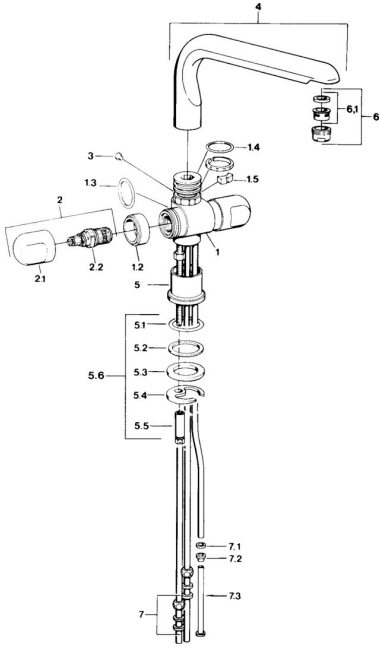

EAN: 4015474643499
static.hansa.com/0978110582

Parti di ricambio

SP09781105

	Nome	Codice
1.2	Anello decorativo Cromo Fuori produzione	59910797
1.4	O-ring, 32x2.5 Fuori produzione	59910233
1.5	Pezzi di bloccaggio Fuori produzione	59910534
2.1	Maniglia Cromo Fuori produzione	59910211
2.1	Maniglia per regolazione della temperatura Cromo Fuori produzione	59910210
2.2	Vitone, G1/2	59905114
3	Bullone di fissaggio, M4 Fuori produzione	59910234
5.1	O-ring, d 38x3.5	59910236
5.2	Giunto, 48x33.5x2	59902283
5.3	Anello glassato	59904893
5.4	Fixing plate	59904765
5.5	Screw, M8x1, SW13	59904766
5.6	Set di fissaggio	59910749
6	Aeratore, M24x1 A, low pressure Cromo	59902692
6	Aeratore, M24x1 Bianco	59905527
6.1	Aeratore, M22/24, ND	59901553
7	Raccordo dado	59904969
7.1	Kit di guarnizione, 14,9x8.5x1	59902352
7.2	Kit di guarnizione, 10x8	59902272
7.3	Tubo flessibile	59902151