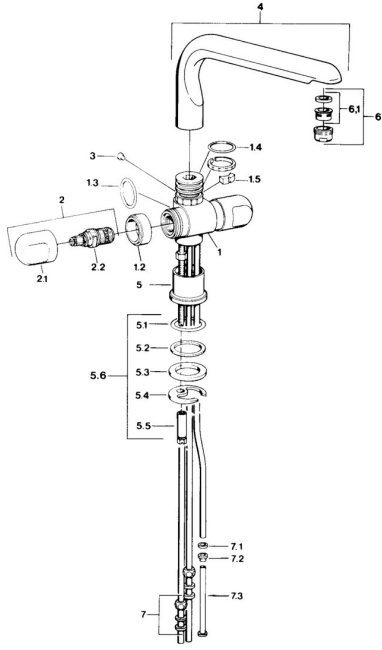

EAN: 4015474643499
static.hansa.com/0978110582

Pièces de rechange

SP09781105

	Nom	Code
1.2	Anneau décoratif Chrome Arrêté	59910797
1.4	Joint, 32x2.5 Arrêté	59910233
1.5	Limiteur Arrêté	59910534
2.1	Levier Chrome Arrêté	59910211
2.1	Croisillon réglage de température Chrome Arrêté	59910210
2.2	Tête, G1/2	59905114
3	Boulon de fixation, M4 Arrêté	59910234
5.1	Joint, d 38x3.5	59910236
5.2	Joint, 48x33.5x2	59902283
5.3	Bague glissante	59904893
5.4	Fixing plate	59904765
5.5	Vis, M8x1, SW13	59904766
5.6	Ensemble de fixation	59910749
6	Aérateur, M24x1 A, low pressure Chrome	59902692
6	Aérateur, M24x1 Blanc	59905527
6.1	Aérateur, M22/24, ND	59901553
7	Écrou du raccord	59904969
7.1	Set de fixation pour bec, 14.9x8.5x1	59902352
7.2	Set de fixation pour bec, 10x8	59902272
7.3	Tuyau	59902151