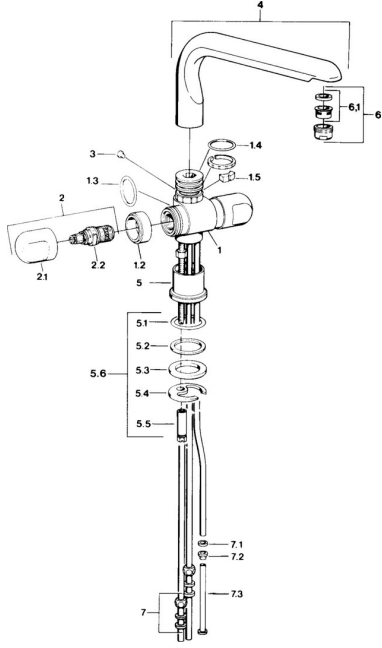

EAN: 4015474643499
static.hansa.com/0978110582

Ersatzteile

SP09781105

	Name	Art.-Nr.
1.2	Zierring Chrom Ausgelaufen	59910797
1.4	O-Ring, 32x2.5 Ausgelaufen	59910233
1.5	Begrenzer Ausgelaufen	59910534
2.1	Griff Chrom Ausgelaufen	59910211
2.1	Temperatureinstellgriff Chrom Ausgelaufen	59910210
2.2	Oberteil, G1/2	59905114
3	Befestigungsbolzen, M4 Ausgelaufen	59910234
5.1	O-Ring, d 38x3.5	59910236
5.2	Dichtung, 48x33.5x2	59902283
5.3	Gleitring	59904893
5.4	Befestigungsplatte	59904765
5.5	Schraube, M8x1, SW13	59904766
5.6	Befestigungssatz	59910749
6	Luftsprudler, M24x1 A, low pressure Chrom	59902692
6	Luftsprudler, M24x1 Weiss	59905527
6.1	Luftsprudler, M22/24, ND	59901553
7	Überwurfmutter	59904969
7.1	Dichtungskit, 14.9x8.5x1	59902352
7.2	Dichtungskit, 10x8	59902272
7.3	Schlauch	59902151