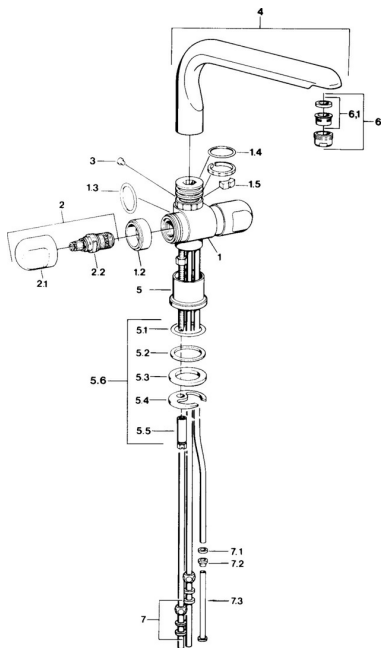

EAN: 4015474643499
static.hansa.com/0978110582

Náhradní díly

SP09781105

	Název	Kód
1.2	Dekoratívni kroužek Chrom Ukončeno	59910797
1.4	O-kroužek, 32x2.5 Ukončeno	59910233
1.5	Omezovač Ukončeno	59910534
2.1	Ovládací páka Chrom Ukončeno	59910211
2.1	Ovladač regulátoru teploty Chrom Ukončeno	59910210
2.2	Vršek, G1/2	59905114
3	Upevňovací šroub, M4 Ukončeno	59910234
5.1	O-kroužek, d 38x3.5	59910236
5.2	Těsnění, 48x33.5x2	59902283
5.3	Kroužek	59904893
5.4	Upevňovací deska	59904765
5.5	Šroub, M8x1, SW13	59904766
5.6	Upevňovací set	59910749
6	Aerator, M24x1 A, low pressure Chrom	59902692
6	Aerator, M24x1 Bílá	59905527
6.1	Aerator, M22/24, ND	59901553
7	Montáž matice	59904969
7.1	Těsnící sada, 14.9x8.5x1	59902352
7.2	Těsnící sada, 10x8	59902272
7.3	Hadice	59902151