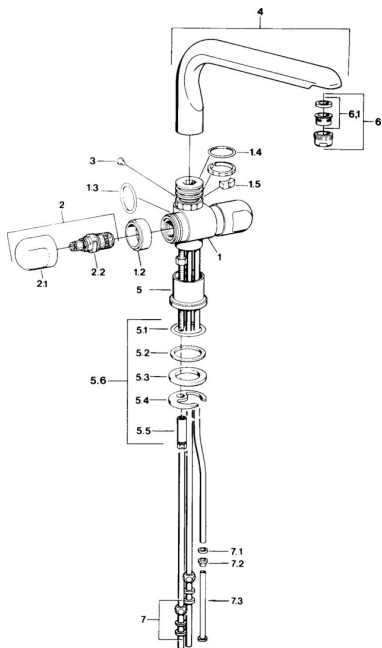

EAN: 4015474606500
static.hansa.com/0978110569

Náhradné diely

SP09781105

	Názov	Kód
1.2	Dekoratívne krúžok Chróm Ukončené	59910797
1.4	O-krúžok, 32x2,5 Ukončené	59910233
1.5	Obmedzovač Ukončené	59910534
2.1	Rukoväť Chróm Ukončené	59910211
2.1	Rukoväť regulátora teploty Chróm Ukončené	59910210
2.2	Sedlo, G1/2	59905114
3	Upevňovacia skrutka, M4 Ukončené	59910234
5.1	O-krúžok, d 38x3,5	59910236
5.2	Tesnenie, 48x33,5x2	59902283
5.3	Trečí krúžok	59904893
5.4		59904765
5.5	Skrutka, M8x1, SW13	59904766
5.6	Upevňovací set	59910749
6	Aerator, M24x1 A, low pressure Chróm	59902692
6	Aerator, M24x1 Biela	59905527
6.1	Aerator, M22/24, ND	59901553
7	Montáž matice	59904969
7.1	Tesnenie sada, 14,9x8,5x1	59902352
7.2	Tesnenie sada, 10x8	59902272
7.3	Pripájacie hadičky	59902151