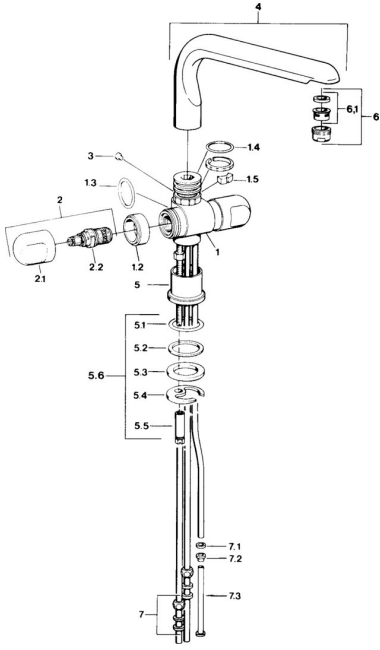

EAN: 4015474606500
static.hansa.com/0978110569

Pièces de rechange

SP09781105

	Nom	Code
1.2	Anneau décoratif Chrome Arrêté	59910797
1.4	Joint, 32x2.5 Arrêté	59910233
1.5	Limiteur Arrêté	59910534
2.1	Levier Chrome Arrêté	59910211
2.1	Croisillon réglage de température Chrome Arrêté	59910210
2.2	Tête, G1/2	59905114
3	Boulon de fixation, M4 Arrêté	59910234
5.1	Joint, d 38x3.5	59910236
5.2	Joint, 48x33.5x2	59902283
5.3	Bague glissante	59904893
5.4	Fixing plate	59904765
5.5	Vis, M8x1, SW13	59904766
5.6	Ensemble de fixation	59910749
6	Aérateur, M24x1 A, low pressure Chrome	59902692
6	Aérateur, M24x1 Blanc	59905527
6.1	Aérateur, M22/24, ND	59901553
7	Écrou du raccord	59904969
7.1	Set de fixation pour bec, 14.9x8.5x1	59902352
7.2	Set de fixation pour bec, 10x8	59902272
7.3	Tuyau	59902151