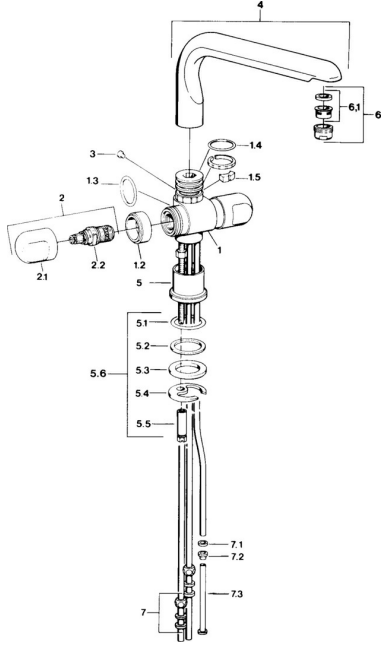

## Ersatzteile

### SP09781105

	Name	Art.-Nr.
1.2	Zierring Chrom <b>Ausgelaufen</b>	59910797
1.4	O-Ring, 32x2.5 <b>Ausgelaufen</b>	59910233
1.5	Begrenzer <b>Ausgelaufen</b>	59910534
2.1	Griff Chrom <b>Ausgelaufen</b>	59910211
2.1	Temperatureinstellgriff Chrom <b>Ausgelaufen</b>	59910210
2.2	Oberteil, G1/2	59905114
3	Befestigungsbolzen, M4 <b>Ausgelaufen</b>	59910234
5.1	O-Ring, d 38x3.5	59910236
5.2	Dichtung, 48x33.5x2	59902283
5.3	Gleitring	59904893
5.4	Befestigungsplatte	59904765
5.5	Schraube, M8x1, SW13	59904766
5.6	Befestigungssatz	59910749
6	Luftsprudler, M24x1 A, low pressure Chrom	59902692
6	Luftsprudler, M24x1 Weiss	59905527
6.1	Luftsprudler, M22/24, ND	59901553
7	Überwurfmutter	59904969
7.1	Dichtungskit, 14.9x8.5x1	59902352
7.2	Dichtungskit, 10x8	59902272
7.3	Schlauch	59902151