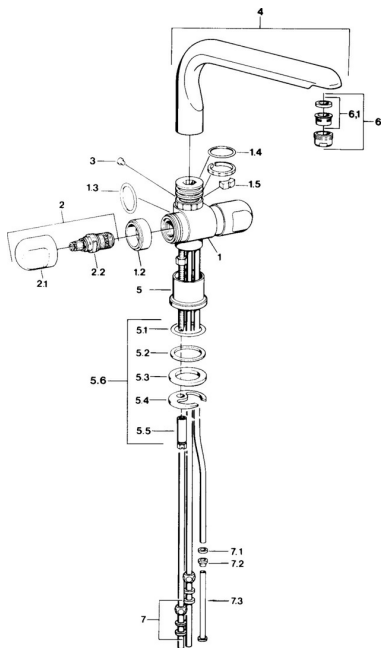

EAN: 4015474605787
static.hansa.com/09781105

Náhradné diely

SP09781105

	Názov	Kód
1.2	Dekoratívne krúžok Chróm Ukončené	59910797
1.4	O-krúžok, 32x2,5 Ukončené	59910233
1.5	Obmedzovač Ukončené	59910534
2.1	Rukoväť Chróm Ukončené	59910211
2.1	Rukoväť regulátora teploty Chróm Ukončené	59910210
2.2	Sedlo, G1/2	59905114
3	Upevňovacia skrutka, M4 Ukončené	59910234
5.1	O-krúžok, d 38x3,5	59910236
5.2	Tesnenie, 48x33,5x2	59902283
5.3	Trečí krúžok	59904893
5.4		59904765
5.5	Skrutka, M8x1, SW13	59904766
5.6	Upevňovací set	59910749
6	Aerator, M24x1 A, low pressure Chróm	59902692
6	Aerator, M24x1 Biela	59905527
6.1	Aerator, M22/24, ND	59901553
7	Montáž matice	59904969
7.1	Tesnenie sada, 14,9x8,5x1	59902352
7.2	Tesnenie sada, 10x8	59902272
7.3	Pripájacie hadičky	59902151