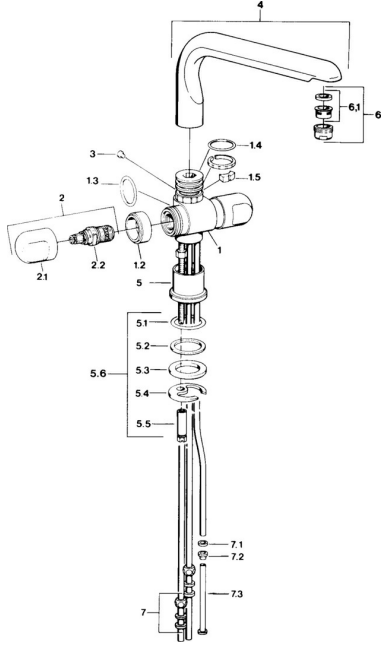

EAN: 4015474605787
static.hansa.com/09781105

Reserveonderdelen

SP09781105

	Naam	Code
1.2	Decoratieve ring Chroom Stopgezet	59910797
1.4	O-ring, 32x2.5 Stopgezet	59910233
1.5	Temperatuurbegrenzer Stopgezet	59910534
2.1	Hendel Chroom Stopgezet	59910211
2.1	Temperatuur hendel Chroom Stopgezet	59910210
2.2	Binnenwerk, G1/2	59905114
3	Bevestigingsbout, M4 Stopgezet	59910234
5.1	O-ring, d 38x3.5	59910236
5.2	Dichting, 48x33.5x2	59902283
5.3	Glijring wit	59904893
5.4	Fixing plate	59904765
5.5	Schroef, M8x1, SW13	59904766
5.6	Bevestigingsset	59910749
6	Mousseur, M24x1 A, low pressure Chroom	59902692
6	Mousseur, M24x1 Wit	59905527
6.1	Mousseur, M22/24, ND	59901553
7	Montage moer	59904969
7.1	Dichting, 14.9x8.5x1	59902352
7.2	Dichting, 10x8	59902272
7.3	Slangen	59902151