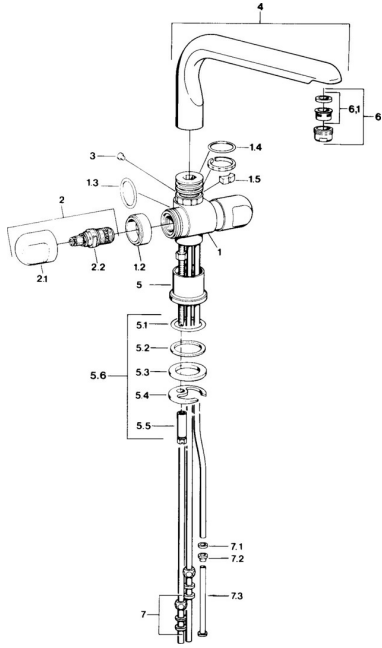

EAN: 4015474605787
static.hansa.com/09781105

Parti di ricambio

SP09781105

	Nome	Codice
1.2	Anello decorativo Cromo Fuori produzione	59910797
1.4	O-ring, 32x2.5 Fuori produzione	59910233
1.5	Pezzi di bloccaggio Fuori produzione	59910534
2.1	Maniglia Cromo Fuori produzione	59910211
2.1	Maniglia per regolazione della temperatura Cromo Fuori produzione	59910210
2.2	Vitone, G1/2	59905114
3	Bullone di fissaggio, M4 Fuori produzione	59910234
5.1	O-ring, d 38x3.5	59910236
5.2	Giunto, 48x33.5x2	59902283
5.3	Anello glassato	59904893
5.4	Fixing plate	59904765
5.5	Screw, M8x1, SW13	59904766
5.6	Set di fissaggio	59910749
6	Aeratore, M24x1 A, low pressure Cromo	59902692
6	Aeratore, M24x1 Bianco	59905527
6.1	Aeratore, M22/24, ND	59901553
7	Raccordo dado	59904969
7.1	Kit di guarnizione, 14,9x8.5x1	59902352
7.2	Kit di guarnizione, 10x8	59902272
7.3	Tubo flessibile	59902151