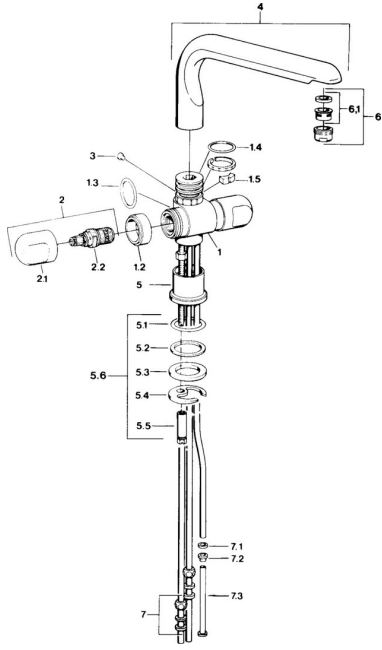

EAN: 4015474605787
static.hansa.com/09781105

Pièces de rechange

SP09781105

	Nom	Code
1.2	Anneau décoratif Chrome Arrêté	59910797
1.4	Joint, 32x2.5 Arrêté	59910233
1.5	Limiteur Arrêté	59910534
2.1	Levier Chrome Arrêté	59910211
2.1	Croisillon réglage de température Chrome Arrêté	59910210
2.2	Tête, G1/2	59905114
3	Boulon de fixation, M4 Arrêté	59910234
5.1	Joint, d 38x3.5	59910236
5.2	Joint, 48x33.5x2	59902283
5.3	Bague glissante	59904893
5.4	Fixing plate	59904765
5.5	Vis, M8x1, SW13	59904766
5.6	Ensemble de fixation	59910749
6	Aérateur, M24x1 A, low pressure Chrome	59902692
6	Aérateur, M24x1 Blanc	59905527
6.1	Aérateur, M22/24, ND	59901553
7	Écrou du raccord	59904969
7.1	Set de fixation pour bec, 14.9x8.5x1	59902352
7.2	Set de fixation pour bec, 10x8	59902272
7.3	Tuyau	59902151