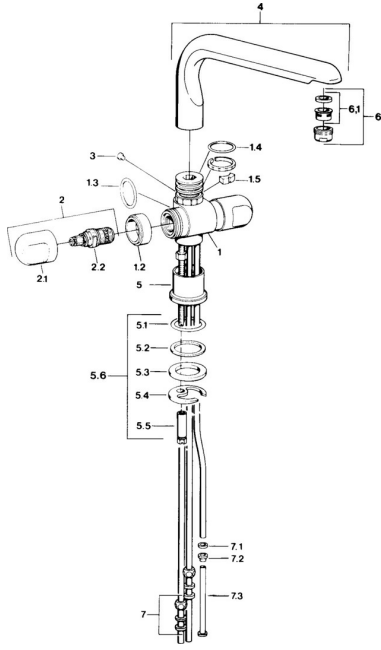

## Ersatzteile

### SP09781105

	Name	Art.-Nr.
1.2	Zierring Chrom <b>Ausgelaufen</b>	59910797
1.4	O-Ring, 32x2.5 <b>Ausgelaufen</b>	59910233
1.5	Begrenzer <b>Ausgelaufen</b>	59910534
2.1	Griff Chrom <b>Ausgelaufen</b>	59910211
2.1	Temperatureinstellgriff Chrom <b>Ausgelaufen</b>	59910210
2.2	Oberteil, G1/2	59905114
3	Befestigungsbolzen, M4 <b>Ausgelaufen</b>	59910234
5.1	O-Ring, d 38x3.5	59910236
5.2	Dichtung, 48x33.5x2	59902283
5.3	Gleitring	59904893
5.4	Befestigungsplatte	59904765
5.5	Schraube, M8x1, SW13	59904766
5.6	Befestigungssatz	59910749
6	Luftsprudler, M24x1 A, low pressure Chrom	59902692
6	Luftsprudler, M24x1 Weiss	59905527
6.1	Luftsprudler, M22/24, ND	59901553
7	Überwurfmutter	59904969
7.1	Dichtungskit, 14.9x8.5x1	59902352
7.2	Dichtungskit, 10x8	59902272
7.3	Schlauch	59902151