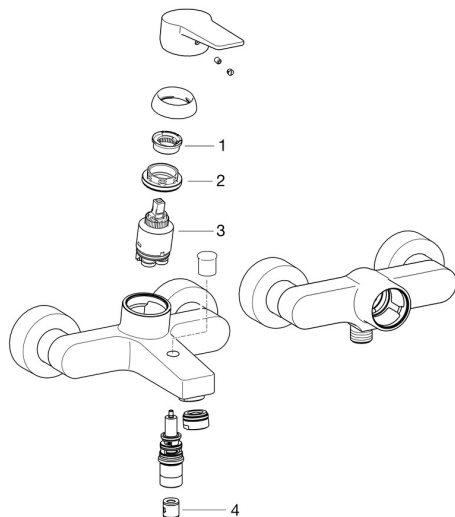

EAN: 4057304014345
static.hansa.com/0974218333

Náhradné diely

SP0974218333

	Názov	Kód
01	Temperature adjustment limiter	59912325
02	Prítlačná matica, M40x1	1003409V
03	Kartuš, 3.5 Classic	59913075
04	Spätný ventil	59905714