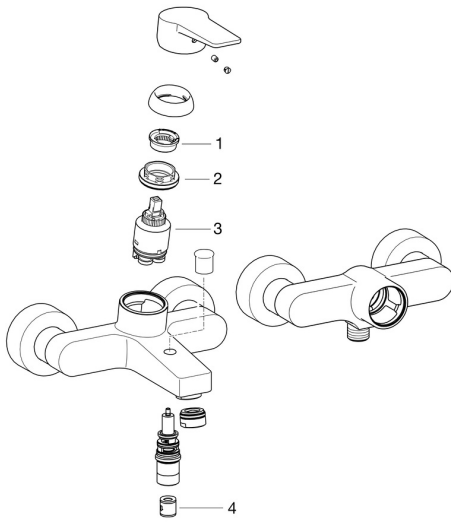

## Reserveonderdelen

### SP0974218333

	Naam	Code
01	Temperature adjustment limiter	59912325
02	Schroefring, M40x1	1003409V
03	Binnenwerk, 3,5 Classic	59913075
04	Terugslagklep	59905714