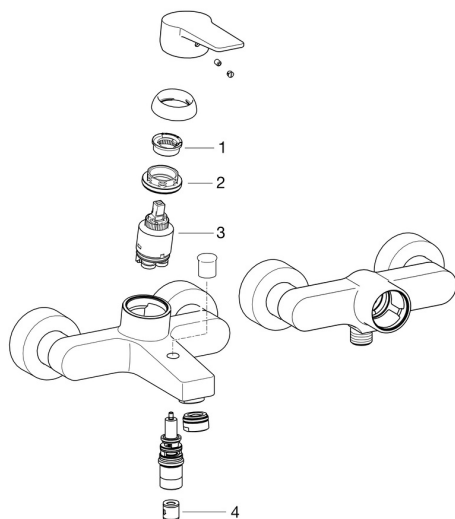

EAN: 4057304014345
static.hansa.com/0974218333

Parti di ricambio

SP0974218333

	Nome	Codice
01	Temperature adjustment limiter	59912325
02	Dado di fissaggio, M40x1	1003409V
03	Cartuccia, 3.5 Classic	59913075
04	Valvola antiriflusso	59905714