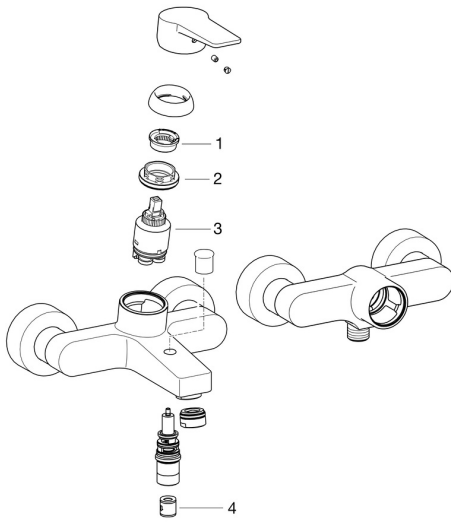

EAN: 4057304014345
static.hansa.com/0974218333

Ersatzteile

SP0974218333

	Name	Art.-Nr.
01	Temperatur-Anschlagring	59912325
02	Spann-Mutter, M40x1	1003409V
03	Kartusche, 3.5 Classic	59913075
04	Rückschlagventil	59905714