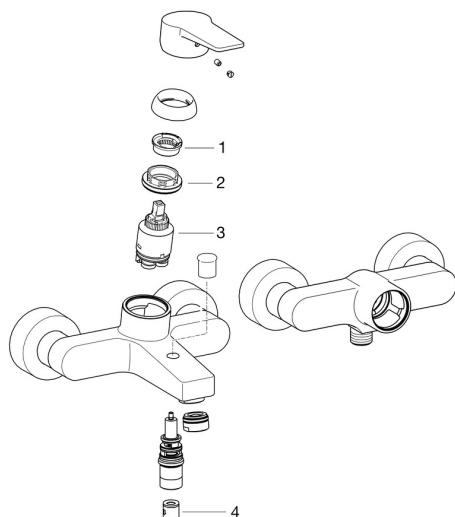

EAN: 4057304014345
static.hansa.com/0974218333

Náhradní díly

SP0974218333

	Název	Kód
01	Temperature adjustment limiter	59912325
02	Upevňovací matice, M40x1	1003409V
03	Kartuše, 3.5 Classic	59913075
04	Zpětný ventil	59905714