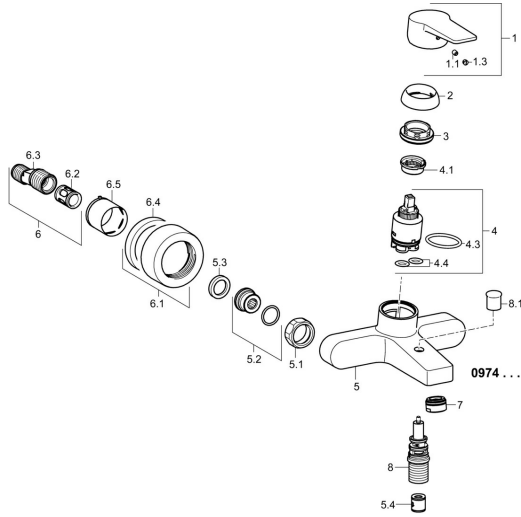

EAN: 4015474259850
static.hansa.com/09742183

Náhradné diely

SP09742183

	Názov	Kód
1	Ovládacia rukoväť Chróm	59913910
1	Ovládacia rukoväť Chróm	59913911
1.1	Skrutka, M5x8, SW2.5	59904755
1.3	Záslepka Sivá	59912112
2	Krytka, 33x3 mm Chróm	59912504
3	Prítlačná matica, M40x1	1003409V
4	Kartuš, 3.5 Eco	59912324
4	Kartuš, 3.5 Classic	59913075
4.1	Temperature adjustment limiter	59912325
4.3	O-kružok, d 28.24x2.62 Ukončené	59912590
4.4	O-kružok, d 10.10x1.60 Ukončené	59905072
5.1	Pripojovacie matice, G3/4, AF30	59902230
5.2	Pristúpenie	59913400
5.3	Tesniaci krúžok, 23.9x15.2x2	59902689
5.4	Spätňý ventil	59905714
6.1	Kryt príruby Chróm	59913432
6.2	Tlmič	59904792
6.3	Excentrická spojka, G3/4xG1/2, DN15	59910254
6.5	Ružice Chróm	59912651
7	Aerator, M24x1 C Chróm	59913401
8	Prepínač	59912706
8.1	Krytka prepínača Chróm	59912801
N.I.	Kľúč, SW30/34	59912108