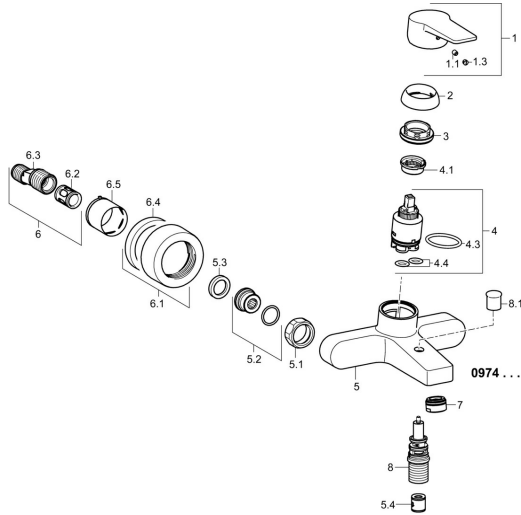

## Reserveonderdelen

### SP09742183

	Naam	Code
1	Hendel Chroom	59913910
1	Hendel Chroom	59913911
1.1	Schroef, M5x8, SW2.5	59904755
1.3	Sierdop Grijs	59912112
2	Kap, 33x3 mm Chroom	59912504
3	Schroefring, M40x1	1003409V
4	Binnenwerk, 3.5 Eco	59912324
4	Binnenwerk, 3.5 Classic	59913075
4.1	Temperature adjustment limiter	59912325
4.3	O-ring, d 28.24x2.62 <b>Stopgezet</b>	59912590
4.4	O-ring, d 10.10x1.60 <b>Stopgezet</b>	59905072
5.1	Aansluiting moer, G3/4, AF30	59902230
5.2	Toetreding	59913400
5.3	Borgring, 23.9x15.2x2	59902689
5.4	Terugslagklep	59905714
6.1	Afdekplaat Chroom	59913432
6.2	Geluiddemper	59904792
6.3	Excentrieke aansluiting, G3/4xG1/2, DN15	59910254
6.5	Rosassen Chroom	59912651
7	Mousseur, M24x1 C Chroom	59913401
8	Omsteller	59912706
8.1	Omstelknop Chroom	59912801
N.I.	Sleutel, SW30/34	59912108