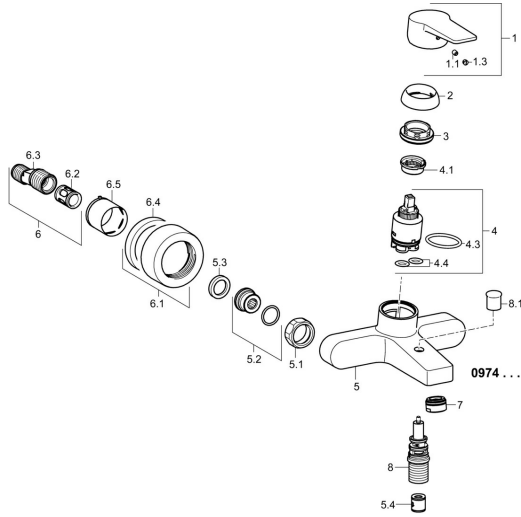

EAN: 4015474259850
static.hansa.com/09742183

Ersatzteile

SP09742183

	Name	Art.-Nr.
1	Hebel Chrom	59913910
1	Hebel Chrom	59913911
1.1	Schraube, M5x8, SW2.5	59904755
1.3	Dekorkappe Grau	59912112
2	Abdeckkappe, 33x3 mm Chrom	59912504
3	Spann-Mutter, M40x1	1003409V
4	Kartusche, 3.5 Eco	59912324
4	Kartusche, 3.5 Classic	59913075
4.1	Temperatur-Anschlagring	59912325
4.3	O-Ring, d 28.24x2.62 Ausgelaufen	59912590
4.4	O-Ring, d 10.10x1.60 Ausgelaufen	59905072
5.1	Anschlussmutter, G3/4, AF30	59902230
5.2	Verbinder	59913400
5.3	Haltering, 23.9x15.2x2	59902689
5.4	Rückschlagventil	59905714
6.1	Rosette Chrom	59913432
6.2	Schalldämpfer	59904792
6.3	Exzenter-Anschluss, G3/4xG1/2, DN15	59910254
6.5	Abdeckhülse Chrom	59912651
7	Luftsprudler, M24x1 C Chrom	59913401
8	Umsteller, automatisch	59912706
8.1	Umstellknopf Chrom	59912801
N.I.	Schlüssel, SW30/34	59912108