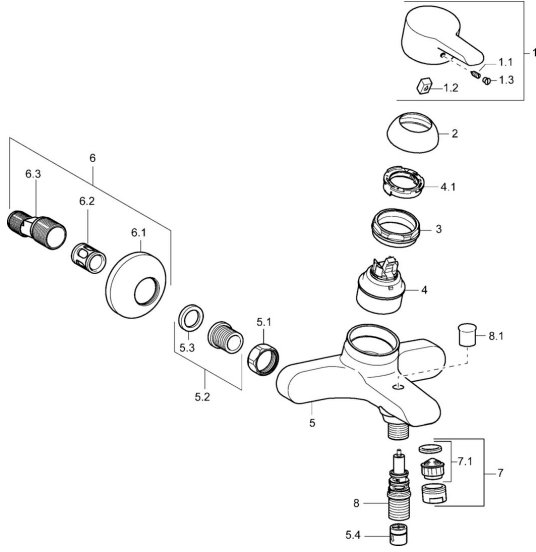

EAN: 4015474137769
static.hansa.com/09742173

Reserveonderdelen

SP09742173

	Naam	Code
1	Hendel Chromom Stopgezet	59913905
1.1	Schroef, M5x8, SW2.5	59904755
1.2	Joint klassiek uitloop	59904778
1.3	Sierdop Grijs	59912112
2	Kap Chromom	59913068
3	Schroef, M50x1, SW45	59913069
4	Binnenwerk, 4.8 eco	59904601
4.1	Hot water limiter	59904759
5.1	Aansluiting moer, G3/4, AF30	59902230
5.2	Zetel, G1/2, L, WAF10	59904618
5.3	Borgring, 23.9x15.2x2	59902689
5.4	Terugslagklep	59905714
6	Excentrieke, G3/4xG1/2 Chromom	59904793
6.1	Afdekplaat Chromom	59904796
6.2	Geluiddemper	59904792
6.3	Excentrieke aansluiting, G3/4xG1/2, DN15	59910254
7	Mousseur, M24x1 B Chromom	59905872
7.1	Mousseur, M22/M24	59905873
8	Omsteller	59912706
8.1	Omstelknop Chromom	59912801
N.I.	Sleutel, SW45/SW50	59905190
N.I.	Vacuüm beveiliging, DN15	59911330