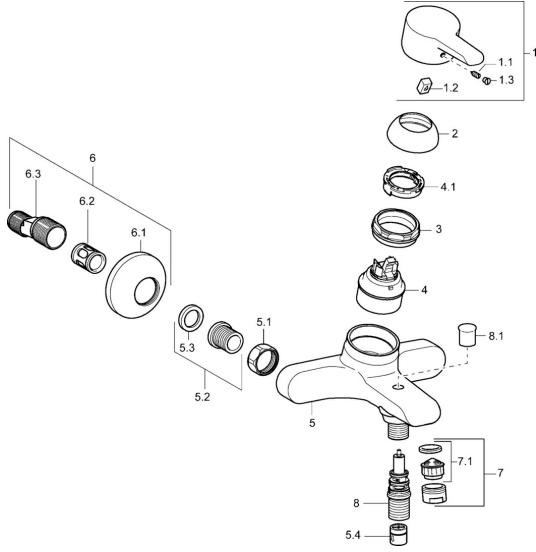

## Parti di ricambio

### SP09742173

	Nome	Codice
1	Leva Cromo <b>Fuori produzione</b>	59913905
1.1	Screw, M5x8, SW2.5	59904755
1.2	Adattatore	59904778
1.3	Tappo Grigio	59912112
2	Cappuccio Cromo	59913068
3	Screw, M50x1, SW45	59913069
4	Cartuccia, 4.8 eco	59904601
4.1	Hot water limiter	59904759
5.1	Dado di collegamento, G3/4, AF30	59902230
5.2	Seat, G1/2, L, WAF10	59904618
5.3	Anello di tenuta, 23.9x15.2x2	59902689
5.4	Valvola antiriflusso	59905714
6	Eccentrico, G3/4xG1/2 Cromo	59904793
6.1	Piastra Cromo	59904796
6.2	Silenziatore	59904792
6.3	Connettore eccentrico, G3/4xG1/2, DN15	59910254
7	Aeratore, M24x1 B Cromo	59905872
7.1	Aeratore, M22/M24	59905873
8	Deviatore	59912706
8.1	Bottone di deviatore Cromo	59912801
N.I.	Chiave, SW45/SW50	59905190
N.I.	Valvola antiriflusso, DN15	59911330