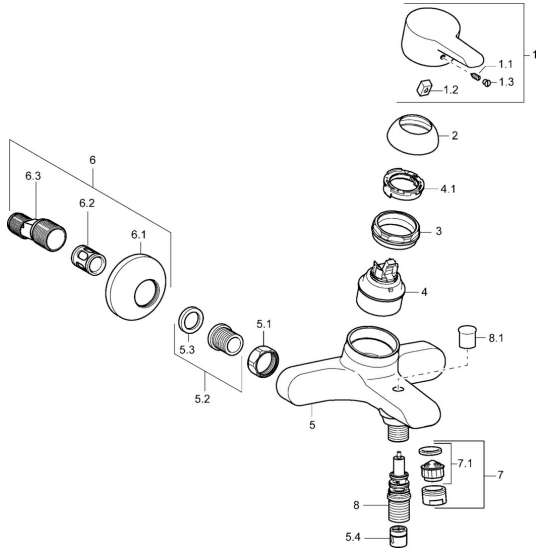

EAN: 4015474137769
static.hansa.com/09742173

Pièces de rechange

SP09742173

	Nom	Code
1	Levier Chrome Arrêté	59913905
1.1	Vis, M5x8, SW2,5	59904755
1.2	Kit de joints pour bec	59904778
1.3	Capuchon Gris	59912112
2	Chape Chrome	59913068
3	Vis, M50x1, SW45	59913069
4	Cartouche, 4.8 eco	59904601
4.1	Hot water limiter	59904759
5.1	Écrou de connexion, G3/4, AF30	59902230
5.2	Siège, G1/2, L, WAF10	59904618
5.3	Joint, 23.9x15.2x2	59902689
5.4	Clapet anti-retour	59905714
6	Excentrique, G3/4xG1/2 Chrome	59904793
6.1	Rosaces Chrome	59904796
6.2	Silencieux	59904792
6.3	Connecteur excentrique, G3/4xG1/2, DN15	59910254
7	Aérateur, M24x1 B Chrome	59905872
7.1	Aérateur, M22/M24	59905873
8	Inverseur	59912706
8.1	Bouton inverseur Chrome	59912801
N.I.	Clef, SW45/SW50	59905190
N.I.	Soupape anti-vide, DN15	59911330