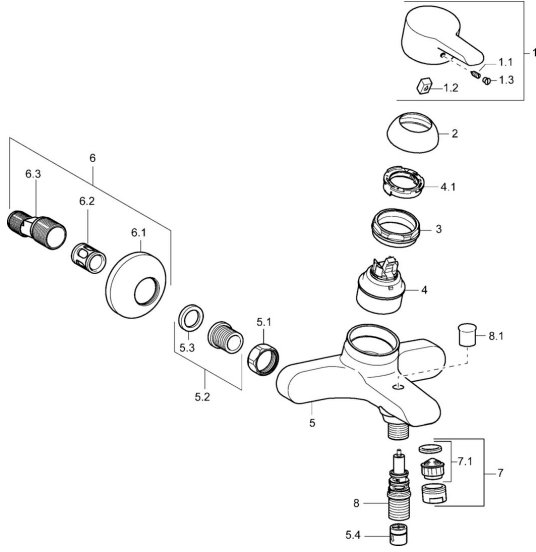

EAN: 4015474137769
static.hansa.com/09742173

Ersatzteile

SP09742173

	Name	Art.-Nr.
1	Hebel Chrom Ausgelaufen	59913905
1.1	Schraube, M5x8, SW2.5	59904755
1.2	Kunststoffadapter	59904778
1.3	Dekorkappe Grau	59912112
2	Abdeckkappe Chrom	59913068
3	Schraube, M50x1, SW45	59913069
4	Kartusche, 4.8 eco	59904601
4.1	Warmwasser Begrenzer	59904759
5.1	Anschlussmutter, G3/4, AF30	59902230
5.2	Sitz, G1/2, L, WAF10	59904618
5.3	Haltering, 23.9x15.2x2	59902689
5.4	Rückschlagventil	59905714
6	S-Anschluss, G3/4xG1/2 Chrom	59904793
6.1	Rosette Chrom	59904796
6.2	Schalldämpfer	59904792
6.3	Exzenter-Anschluss, G3/4xG1/2, DN15	59910254
7	Luftsprudler, M24x1 B Chrom	59905872
7.1	Luftsprudler, M22/M24	59905873
8	Umsteller, automatisch	59912706
8.1	Umstellknopf Chrom	59912801
N.I.	Schlüssel, SW45/SW50	59905190
N.I.	Rohrbelüfter, DN15	59911330