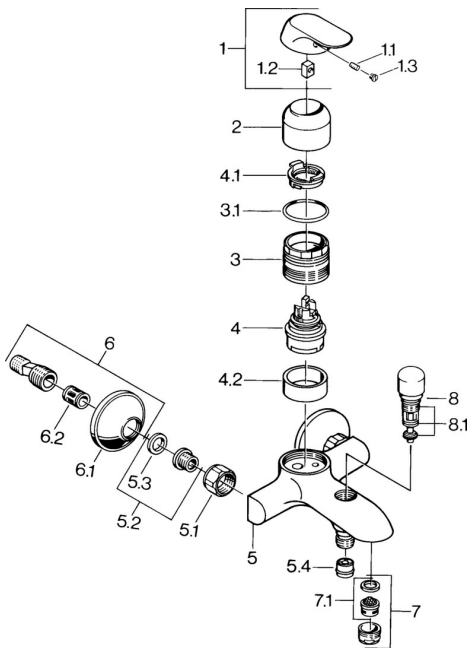

EAN: 4015474675230
static.hansa.com/09742111

Náhradné diely

SP09742101

	Názov	Kód
1	Ovládacía rukoväť, (-2007) Chróm Ukončené	59909881
1.1	Skrutka, M5x8, SW2,5	59904755
1.2	Klzné puzdro	59904778
1.3	Plug, hot/cold	59906705
2	Krytka Chróm	59911160
3	Prítlačná matica, M52x1, AF45	59911161
3.1	O-kružok, d 39x2,5 Ukončené	59911162
4	Kartuš, 4,8 eco	59904601
4.1	Hot water limiter	59904759
4.2	Spacer sleeve Ukončené	59905871
5.1	Pripojovacie matice, G3/4, AF30	59902230
5.2	Seat, G1/2, L, WAF10	59904618
5.3	Tesniaci krúžok, 23.9x15.2x2	59902689
5.4	Spätný ventil	59905714
6	Excentrický, G3/4xG1/2 Chróm	59904793
6.2	Tlmič	59904792
7	Aerator, M24x1 B Chróm	59905872
7.1	Aerator, M22/M24	59905873
8	Prepínač Chróm	59910803
8.1	Tesnenie sada	59904791