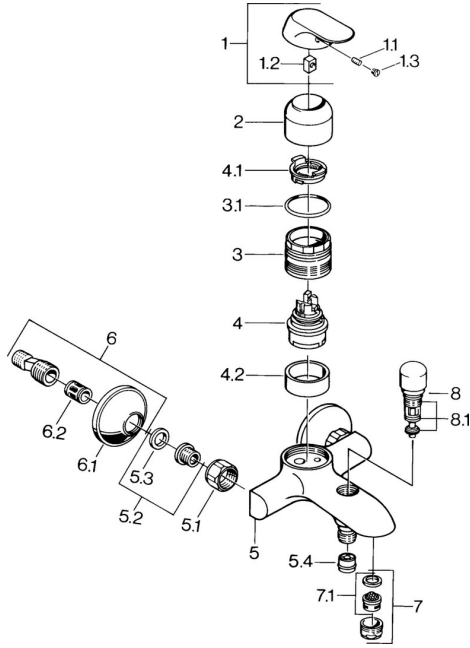

EAN: 4015474675230
static.hansa.com/09742111

Reserveonderdelen

SP09742101

	Naam	Code
1	Hendel, (-2007) Chroom Stopgezet	59909881
1.1	Schroef, M5x8, SW2.5	59904755
1.2	Joint klassiek uitloop	59904778
1.3	Plug, hot/cold	59906705
2	Kap Chroom	59911160
3	Schroefring, M52x1, AF45	59911161
3.1	O-ring, d 39x2.5 Stopgezet	59911162
4	Binnenwerk, 4.8 eco	59904601
4.1	Hot water limiter	59904759
4.2	Spacer sleeve Stopgezet	59905871
5.1	Aansluiting moer, G3/4, AF30	59902230
5.2	Zetel, G1/2, L, WAF10	59904618
5.3	Borgring, 23.9x15.2x2	59902689
5.4	Terugslagklep	59905714
6	Excentrieke, G3/4xG1/2 Chroom	59904793
6.2	Geluiddemper	59904792
7	Mousseur, M24x1 B Chroom	59905872
7.1	Mousseur, M22/M24	59905873
8	Omsteller Chroom	59910803
8.1	Dichting	59904791