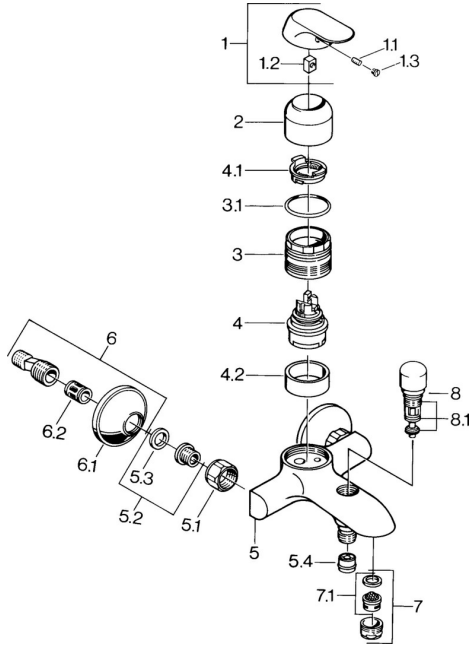

EAN: 4015474675230
static.hansa.com/09742111

Parti di ricambio

SP09742101

	Nome	Codice
1	Leva, (-2007) Cromo Fuori produzione	59909881
1.1	Screw, M5x8, SW2.5	59904755
1.2	Adattatore	59904778
1.3	Tappo, hot/cold	59906705
2	Cappuccio Cromo	59911160
3	Dado di fissaggio, M52x1, AF45	59911161
3.1	O-ring, d 39x2.5 Fuori produzione	59911162
4	Cartuccia, 4.8 eco	59904601
4.1	Hot water limiter	59904759
4.2	Adattatore Fuori produzione	59905871
5.1	Dado di collegamento, G3/4, AF30	59902230
5.2	Seat, G1/2, L, WAF10	59904618
5.3	Anello di tenuta, 23.9x15.2x2	59902689
5.4	Valvola antiriflusso	59905714
6	Eccentrico, G3/4xG1/2 Cromo	59904793
6.2	Silenziatore	59904792
7	Aeratore, M24x1 B Cromo	59905872
7.1	Aeratore, M22/M24	59905873
8	Deviatore Cromo	59910803
8.1	Kit di guarnizione	59904791