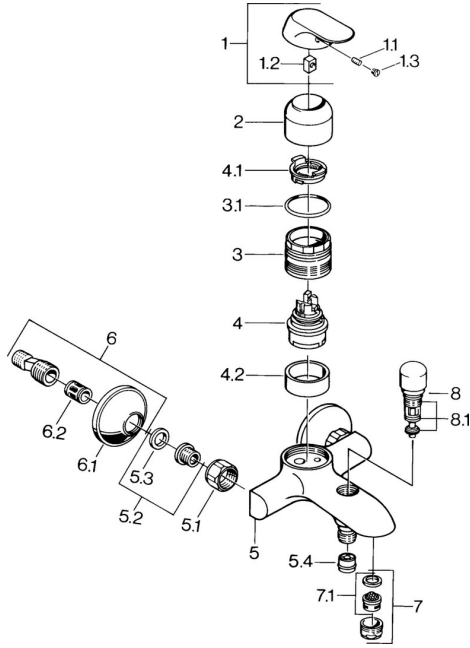

## Pièces de rechange

### SP09742101

|     | Nom                                  | Code     |
|-----|--------------------------------------|----------|
| 1   | Levier, (-2007) Chrome <b>Arrêté</b> | 59909881 |
| 1.1 | Vis, M5x8, SW2.5                     | 59904755 |
| 1.2 | Kit de joints pour bec               | 59904778 |
| 1.3 | Bouchon cache trou, hot/cold         | 59906705 |
| 2   | Chape Chrome                         | 59911160 |
| 3   | Écrou de maintien, M52x1, AF45       | 59911161 |
| 3.1 | Joint, d 39x2.5 <b>Arrêté</b>        | 59911162 |
| 4   | Cartouche, 4.8 eco                   | 59904601 |
| 4.1 | Hot water limiter                    | 59904759 |
| 4.2 | Douille entretoise <b>Arrêté</b>     | 59905871 |
| 5.1 | Écrou de connexion, G3/4, AF30       | 59902230 |
| 5.2 | Siège, G1/2, L, WAF10                | 59904618 |
| 5.3 | Joint, 23.9x15.2x2                   | 59902689 |
| 5.4 | Clapet anti-retour                   | 59905714 |
| 6   | Excentrique, G3/4xG1/2 Chrome        | 59904793 |
| 6.2 | Silencieux                           | 59904792 |
| 7   | Aérateur, M24x1 B Chrome             | 59905872 |
| 7.1 | Aérateur, M22/M24                    | 59905873 |
| 8   | Inverseur Chrome                     | 59910803 |
| 8.1 | Set de fixation pour bec             | 59904791 |