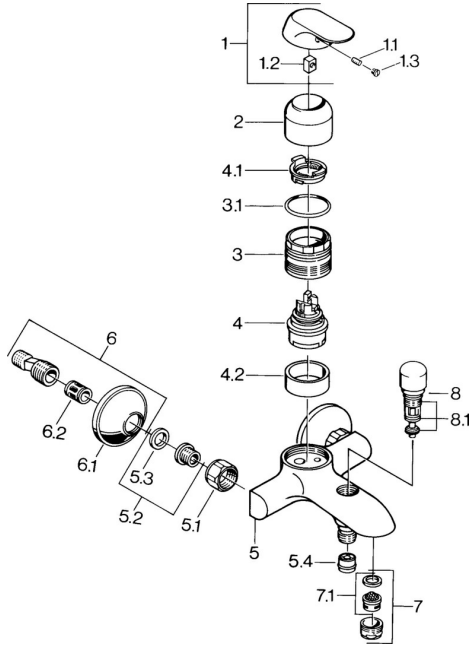

## Ersatzteile

### SP09742101

|     | Name   | Art.-Nr. |
|-----|--|----------|
| 1   | Hebel, (-2007) Chrom <span style="background-color: #cccccc;">Ausgelaufen</span> | 59909881 |
| 1.1 | Schraube, M5x8, SW2.5  | 59904755 |
| 1.2 | Kunststoffadapter  | 59904778 |
| 1.3 | Blindstopfen, hot/cold   | 59906705 |
| 2   | Abdeckkappe Chrom  | 59911160 |
| 3   | Gegenmutter, M52x1, AF45   | 59911161 |
| 3.1 | O-Ring, d 39x2.5 <span style="background-color: #cccccc;">Ausgelaufen</span>     | 59911162 |
| 4   | Kartusche, 4.8 eco   | 59904601 |
| 4.1 | Warmwasser Begrenzer   | 59904759 |
| 4.2 | Distanzhülse <span style="background-color: #cccccc;">Ausgelaufen</span>         | 59905871 |
| 5.1 | Anschlussmutter, G3/4, AF30  | 59902230 |
| 5.2 | Sitz, G1/2, L, WAF10   | 59904618 |
| 5.3 | Haltering, 23.9x15.2x2   | 59902689 |
| 5.4 | Rückschlagventil   | 59905714 |
| 6   | S-Anschluss, G3/4xG1/2 Chrom   | 59904793 |
| 6.2 | Schalldämpfer  | 59904792 |
| 7   | Luftsprudler, M24x1 B Chrom  | 59905872 |
| 7.1 | Luftsprudler, M22/M24  | 59905873 |
| 8   | Umsteller, automatisch Chrom   | 59910803 |
| 8.1 | Dichtungskit   | 59904791 |