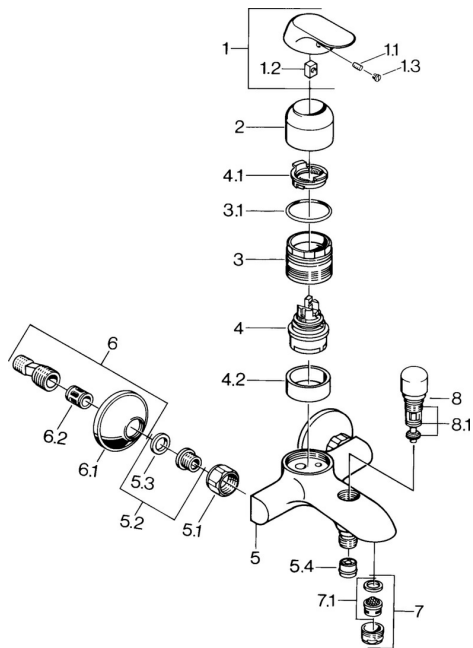

EAN: 4015474675230
static.hansa.com/09742111

Náhradní díly

SP09742101

| | Název | Kód |
|-----|-------------------------------------|----------|
| 1 | Páka, (-2007) Chrom Ukončeno | 59909881 |
| 1.1 | Šroub, M5x8, SW2.5 | 59904755 |
| 1.2 | Kluzné pouzdro (osazené) | 59904778 |
| 1.3 | Plug, hot/cold | 59906705 |
| 2 | Krytka Chrom | 59911160 |
| 3 | Upevňovací matice, M52x1, AF45 | 59911161 |
| 3.1 | O-kroužek, d 39x2.5 Ukončeno | 59911162 |
| 4 | Kartuše, 4.8 eco | 59904601 |
| 4.1 | Hot water limiter | 59904759 |
| 4.2 | Distanční pouzdro Ukončeno | 59905871 |
| 5.1 | Připojovací matice, G3/4, AF30 | 59902230 |
| 5.2 | Seat, G1/2, L, WAF10 | 59904618 |
| 5.3 | Těsnící kroužek, 23.9x15.2x2 | 59902689 |
| 5.4 | Zpětný ventil | 59905714 |
| 6 | Excentrický, G3/4xG1/2 Chrom | 59904793 |
| 6.2 | Tlumič | 59904792 |
| 7 | Aerator, M24x1 B Chrom | 59905872 |
| 7.1 | Aerator, M22/M24 | 59905873 |
| 8 | Přepínač Chrom | 59910803 |
| 8.1 | Těsnící sada | 59904791 |