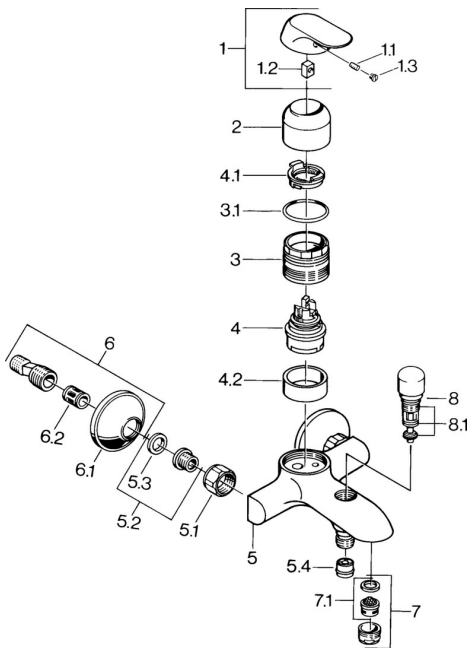

EAN: 4015474662421
static.hansa.com/09742101

Náhradné diely

SP09742101

	Názov	Kód
1	Ovládacía rukoväť, (-2007) Chróm Ukončené	59909881
1.1	Skrutka, M5x8, SW2,5	59904755
1.2	Klzné puzdro	59904778
1.3	Plug, hot/cold	59906705
2	Krytka Chróm	59911160
3	Prítlačná matica, M52x1, AF45	59911161
3.1	O-kružok, d 39x2,5 Ukončené	59911162
4	Kartuš, 4,8 eco	59904601
4.1	Hot water limiter	59904759
4.2	Spacer sleeve Ukončené	59905871
5.1	Pripojovacie matice, G3/4, AF30	59902230
5.2	Seat, G1/2, L, WAF10	59904618
5.3	Tesniaci krúžok, 23.9x15.2x2	59902689
5.4	Spätný ventil	59905714
6	Excentrický, G3/4xG1/2 Chróm	59904793
6.2	Tlmič	59904792
7	Aerator, M24x1 B Chróm	59905872
7.1	Aerator, M22/M24	59905873
8	Prepínač Chróm	59910803
8.1	Tesnenie sada	59904791